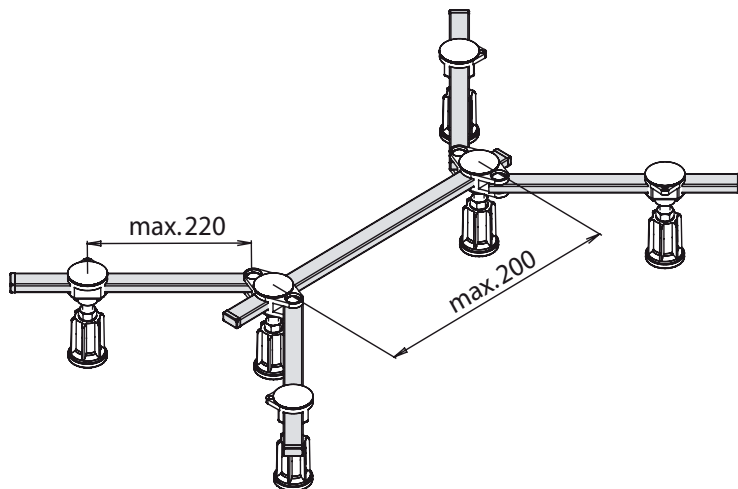

## Ferrbase R6-SGS-Mini DW-Fuß

### Anwendung

Der „Ferrbase R5-SGS-Mini DW-Fuß“ ist als Fußsystem für Duschwannen aus Stahl- oder Acryl mit einer Größe von 75 x 75 bis 100 x 100 cm geeignet. Er hat einen Höhenverstellbereich von 87 - 115 mm.

### Produkt

Artikelnummer: 000.100.049

Lieferumfang:

- 1 vormontierter Duschwannenfuß
- 5 verzinkte Stahlprofile
- 6 vormontierte, höhenverstellbare Stellfüße mit Drehlager
- Befestigungsmaterial
- Montageanweisung

### Technische Eigenschaften

- für Viertelkreis-, Fünfeck-, und Rechteckduschwannen aus Stahl oder Acryl
- Höhenverstellbereich 87 - 115 mm
- höhenverstellbare, axial verschiebbare und mit Drehlagern ausgestattete Füße
- Mittelstütze mit Armen axial verschiebbar
- körperschallgedämmt
- komplett vormontiert