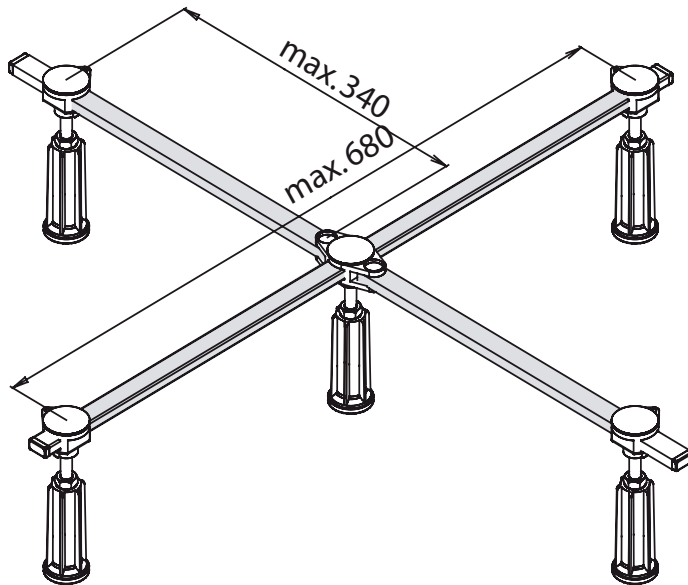

## Ferrbase R5 SGS XL

### Anwendung

Der „Ferrbase R5 SGS XL“ ist Fußsystem für Duschwannen aus Stahl- oder Acryl mit einer Größe von 75 x 80 bis 100 x 100 cm. Es hat einen Höhenverstellbereich von 125-185 mm.

### Produkt

Artikelnummer: 000.100.138

Lieferumfang:

- 1 vormontierter Duschwannenfuß
- 3 verzinkte Stahlprofile
- 5 vormontierte, höhenverstellbare Stellfüße mit Drehlager
- Befestigungsmaterial
- Montageanweisung

### Technische Eigenschaften

- für Viertelkreis-, Fünfeck-, und Rechteckduschwannen aus Stahl oder Acryl
- Höhenverstellbereich 125-185 mm
- höhenverstellbare und mit Drehlagern ausgestattete Füße
- Mittelstütze axial verschiebbar
- körperschallgedämmt
- komplett vormontiert