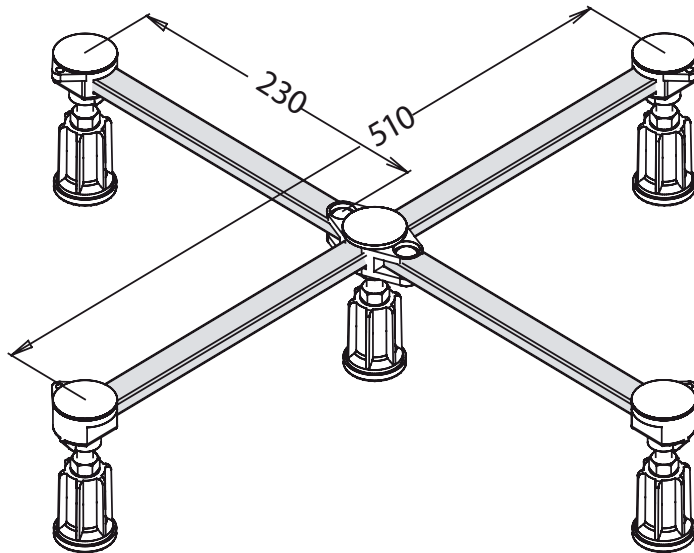

Ferrbase R5-SGS-Mini DW-Fuß

Anwendung

Der „Ferrbase R5-SGS-Mini DW-Fuß“ ist als Fußsystem für Duschwannen aus Stahl- oder Acryl mit einer Größe von 75 x 75 bis 90 x 90 cm geeignet. Er hat einen Höhenverstellbereich von 87-115 mm.

Produkt

Artikelnummer: 000.100.015

Lieferumfang:

- 1 vormontierter Duschwannenfuß
- 3 verzinkte Stahlprofile
- 5 vormontierte, höhenverstellbare Stellfüße mit Drehlager
- Befestigungsmaterial
- Montageanweisung

Technische Eigenschaften

- für Viertelkreis-, Fünfeck-, und Rechteckduschwannen aus Stahl oder Acryl
- Höhenverstellbereich 87-115 mm
- höhenverstellbare und mit Drehlagern ausgestattete Füße
- Mittelstütze axial verschiebbar
- körperschallgedämmt
- komplett vormontiert