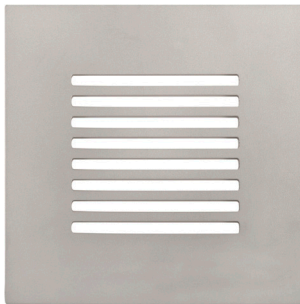

WESKO Design-Edelstahlroste

curve

corner

wave

score

Beschreibung

Quadratische Designe – Edelstahlroste Oberfläche glasperlengestrahlt rostfrei inkl. Rostrahmen.
Die Designroste sind passend für die Duschsysteme WESKO BED D / BED M, BED flach und BED superflach.

Anwendungsbereich

Verwendung auf allen befliesten WESKO Duschelementen.
Ein nachträglicher Einbau in den Bestehenden Rostrahmen ist möglich.

curve

corner

WESKO Design-Edelstahlroste

- quadratisch, aus hochwertigem Edelstahl, Oberfläche glasperlengestrahlt, rostfrei
- inkl. Rostrahmen
- VE 1 Stück

Artikel-Nr.

Edelstahlrost curve	<u>50.090.209</u>
Edelstahlrost corner	<u>50.090.210</u>
Edelstahlrost wave	<u>50.090.211</u>
Edelstahlrost score	<u>50.090.212</u>

wave

score

Materialeigenschaft

Edelstahl V4A mit sehr guter Korrosionsbeständigkeit, Dichte > 8,0Kg/dm³

Abmessung

Rostrahmen	133x133x9 mm (Außenmaße)
Designrost	128x128x5 mm