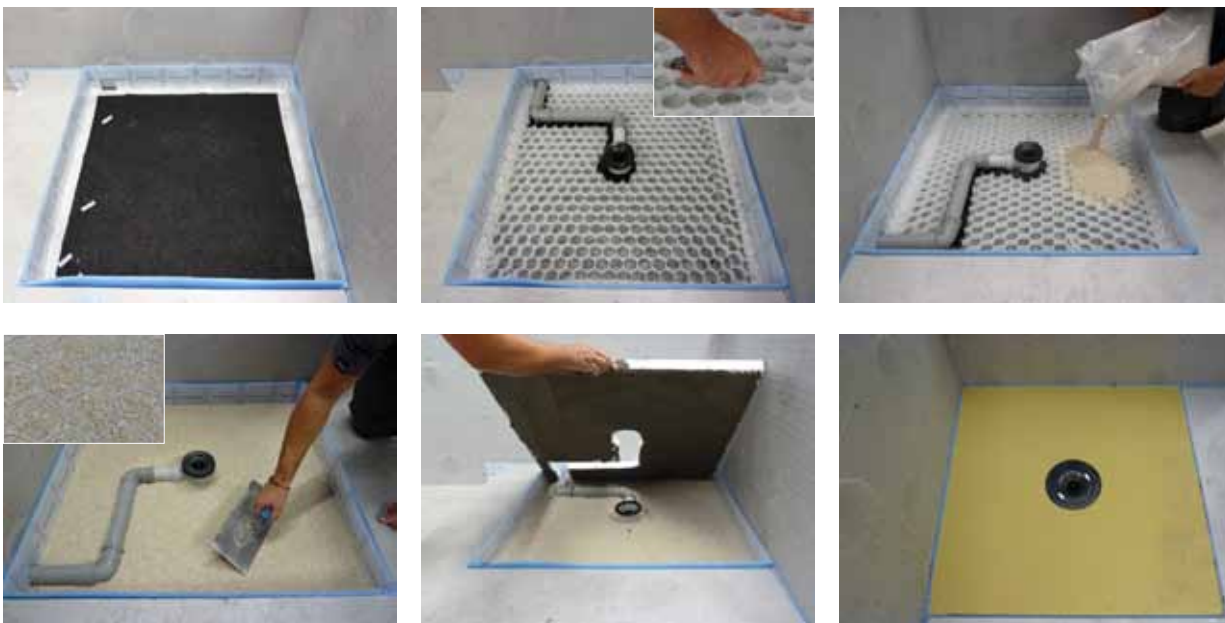

Einfach zu montieren

Schematische Darstellung. Die gesamte Montage wird in der beiliegenden Einbauanleitung erklärt.